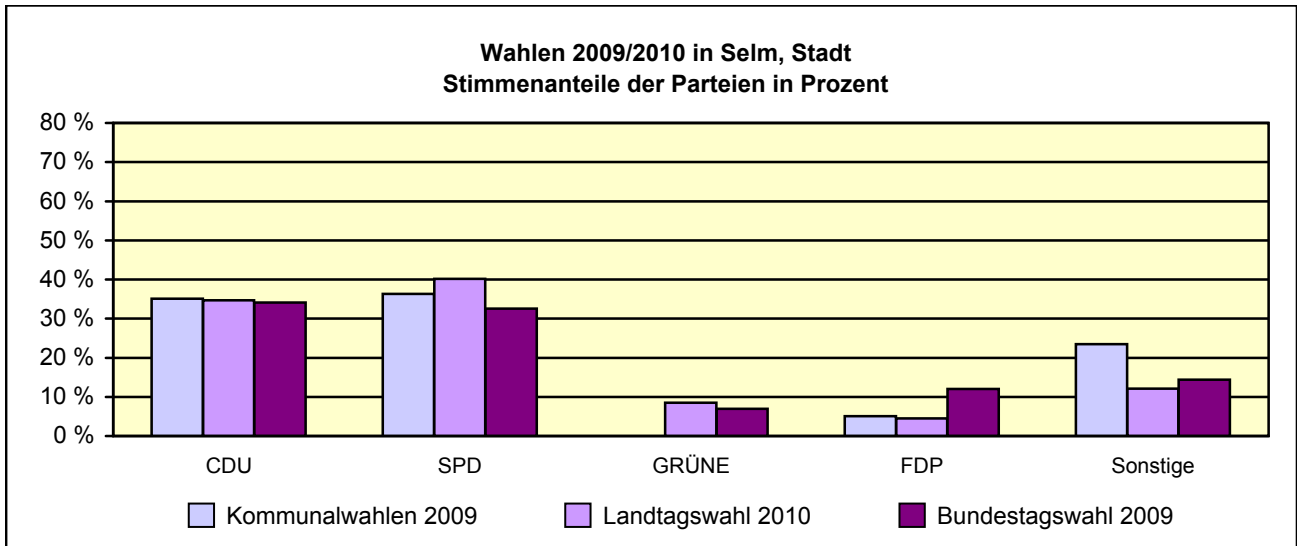

Fläche am 31.12.2010 nach Nutzungsarten
in Prozent

Bevölkerungsstand 31.12.1980 – 31.12.2010 in Selm, Stadt

Bevölkerungsgruppe	1980	1985	1990	1995	2000	2005	2010
Bevölkerung insgesamt	23 752	25 472	24 891	26 214	27 240	27 472	27 001
Weiblich	11 433	12 430	12 571	13 209	13 808	13 862	13 654
Nichtdeutsche ¹⁾	356	432	769	1 151	1 187	1 315	1 284

1) Die Gliederung „deutsch/nichtdeutsch“ ist durch die Reform des Staatsangehörigkeitsrechts vom Juli 1999 ab dem Berichtsjahr 2000 beeinflusst.

Allgemein bildende Schulen am 15.10.2009 in Selm, Stadt

Merkmal	Ins-gesamt ¹⁾	Grund-schule ²⁾	Haupt-schule ²⁾	Real-schule	Gymna-sium	Gesamt-schule	Förder-schule
Schulen	7	3	1	1	1	–	1
Schüler/-innen	3 284	1 093	364	796	895	–	136
Ausländeranteil in %	2,5	3,1	1,4	0,8	1,6	–	16,9
Verteilung in der 7. Jahrgangsstufe auf die Schulformen in %	100	x	17,8	41,9	34,9	–	5,4

1) ggf. einschl. freier Waldorfschulen und Weiterbildungskollegs – 2) ggf. einschl. noch nicht umorganisierter Volksschulen

Sozialversicherungspflichtig Beschäftigte am Arbeitsort 30.6.1995 – 30.6.2010 in Selm, Stadt