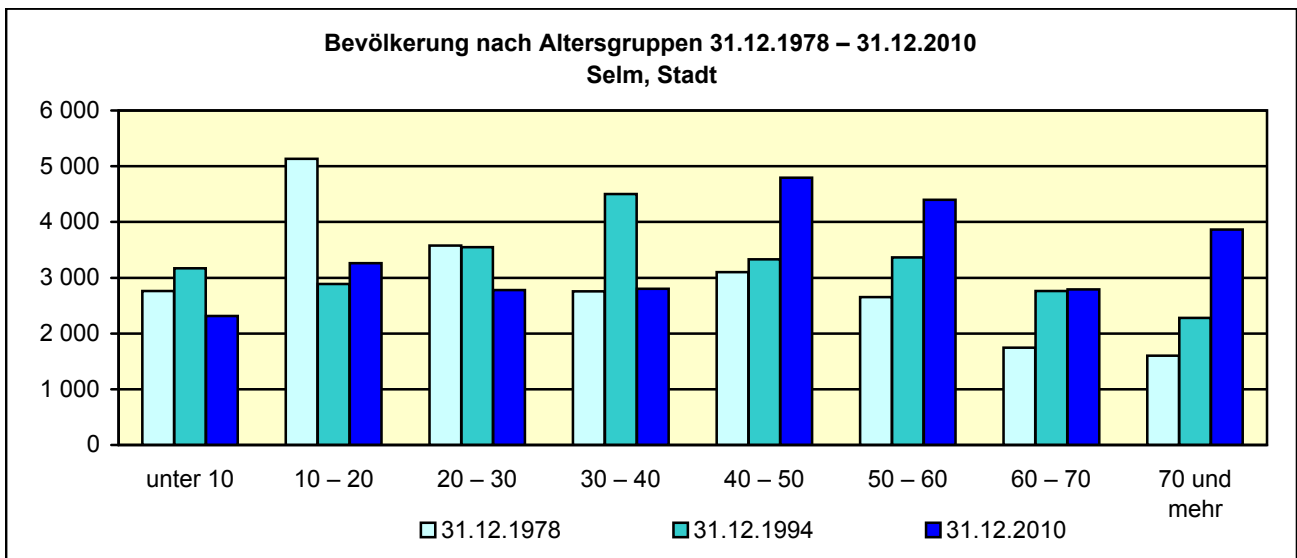

Allgemein bildende Schulen am 15.10.2009 in Selm, Stadt

Merkmal	Ins-gesamt¹⁾	Grund-schule²⁾	Haupt-schule²⁾	Real-schule	Gymna-sium	Gesamt-schule	Förder-schule
Schulen	7	3	1	1	1	–	1
Schüler/-innen	3 284	1 093	364	796	895	–	136
Ausländeranteil in %	2,5	3,1	1,4	0,8	1,6	–	16,9
Verteilung in der 7. Jahrgangsstufe auf die Schulformen in %	100	x	17,8	41,9	34,9	–	5,4

1) ggf. einschl. freier Waldorfschulen und Weiterbildungskollegs – 2) ggf. einschl. noch nicht umorganisierter Volksschulen