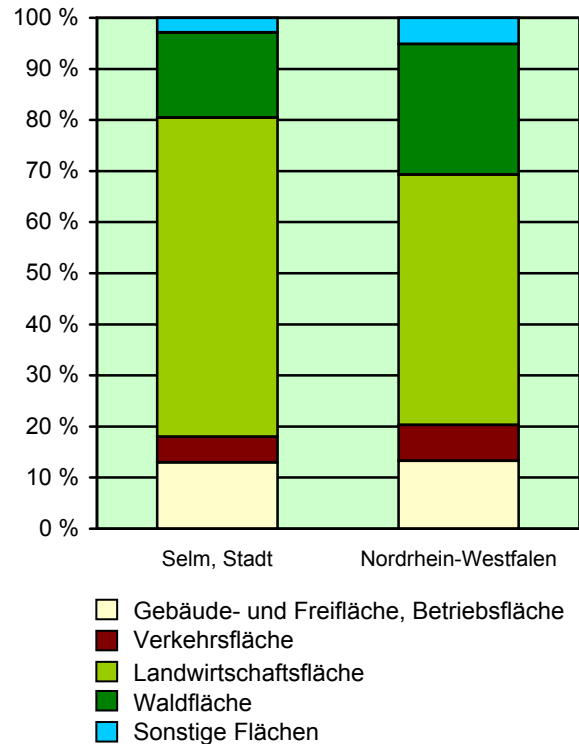

Strukturdaten für

Selm, Stadt

Fläche (km²): 60,34
 Einwohner: 27 001
 Einwohner je km²: 447,4

Information und Technik NRW
 Geschäftsbereich Statistik
 Internet: www.it.nrw.de

Zentraler Informationsdienst:
 Tel.: 0211 9449-2495/2525
 E-Mail: statistik-info@it.nrw.de

Fläche am 31.12.2010 nach Nutzungsarten
in Prozent

Bevölkerungsstand 31.12.1980 – 31.12.2010 in Selm, Stadt

Bevölkerungsgruppe	1980	1985	1990	1995	2000	2005	2010
Bevölkerung insgesamt	23 752	25 472	24 891	26 214	27 240	27 472	27 001
Weiblich	11 433	12 430	12 571	13 209	13 808	13 862	13 654
Nichtdeutsche ¹⁾	356	432	769	1 151	1 187	1 315	1 284

1) Die Gliederung „deutsch/nichtdeutsch“ ist durch die Reform des Staatsangehörigkeitsrechts vom Juli 1999 ab dem Berichtsjahr 2000 beeinflusst.

Allgemein bildende Schulen am 15.10.2009 in Selm, Stadt

Merkmal	Ins-gesamt ¹⁾	Grund-schule ²⁾	Haupt-schule ²⁾	Real-schule	Gymna-sium	Gesamt-schule	Förder-schule
Schulen	7	3	1	1	1	–	1
Schüler/-innen	3 284	1 093	364	796	895	–	136
Ausländeranteil in %	2,5	3,1	1,4	0,8	1,6	–	16,9
Verteilung in der 7. Jahrgangsstufe auf die Schulformen in %	100	x	17,8	41,9	34,9	–	5,4