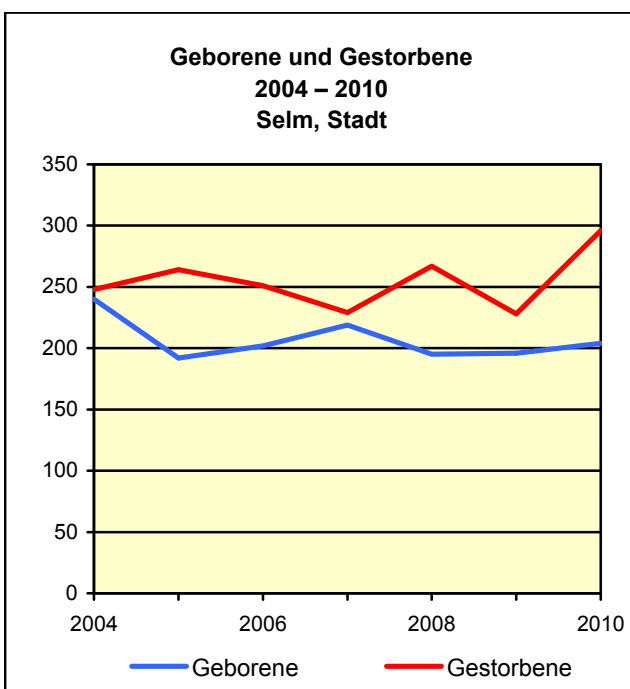

Bevölkerungsstand 31.12.1980 – 31.12.2010 in Selm, Stadt

Bevölkerungsgruppe	1980	1985	1990	1995	2000	2005	2010
Bevölkerung insgesamt	23 752	25 472	24 891	26 214	27 240	27 472	27 001
Weiblich	11 433	12 430	12 571	13 209	13 808	13 862	13 654
Nichtdeutsche¹⁾	356	432	769	1 151	1 187	1 315	1 284

1) Die Gliederung „deutsch/nichtdeutsch“ ist durch die Reform des Staatsangehörigkeitsrechts vom Juli 1999 ab dem Berichtsjahr 2000 beeinflusst.