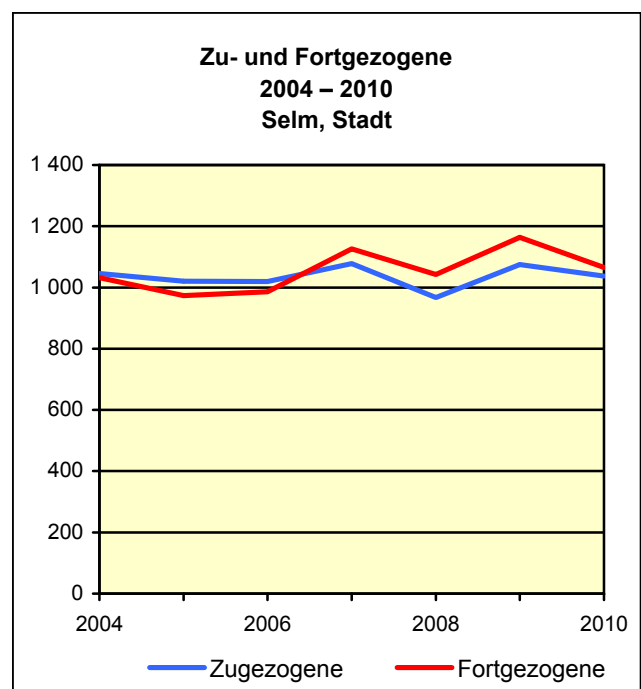

Bevölkerungsstand 31.12.1980 – 31.12.2010 in Selm, Stadt

Bevölkerungsgruppe	1980	1985	1990	1995	2000	2005	2010
Bevölkerung insgesamt	23 752	25 472	24 891	26 214	27 240	27 472	27 001
Weiblich	11 433	12 430	12 571	13 209	13 808	13 862	13 654
Nichtdeutsche¹⁾	356	432	769	1 151	1 187	1 315	1 284

1) Die Gliederung „deutsch/nichtdeutsch“ ist durch die Reform des Staatsangehörigkeitsrechts vom Juli 1999 ab dem Berichtsjahr 2000 beeinflusst.