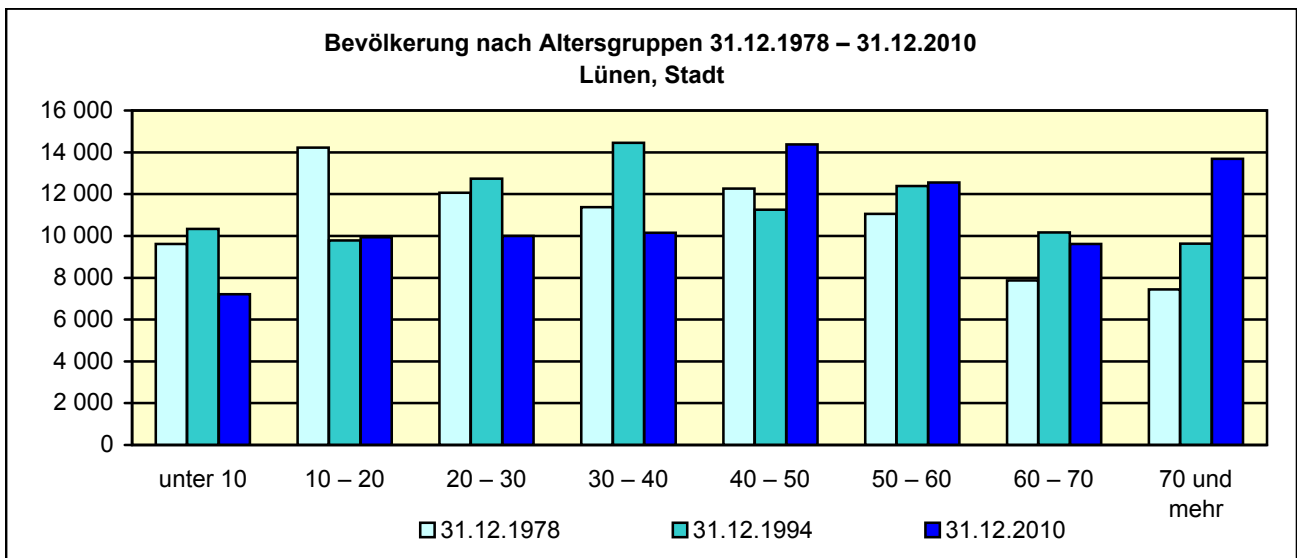

Strukturdaten für

Lünen, Stadt

Fläche (km²): 59,20
 Einwohner: 87 530
 Einwohner je km²: 1 478,6

Information und Technik NRW
 Geschäftsbereich Statistik
 Internet: www.it.nrw.de

Zentraler Informationsdienst:
 Tel.: 0211 9449-2495/2525
 E-Mail: statistik-info@it.nrw.de

Fläche am 31.12.2010 nach Nutzungsarten
in Prozent

Bevölkerungsstand 31.12.1980 – 31.12.2010 in Lünen, Stadt

Bevölkerungsgruppe	1980	1985	1990	1995	2000	2005	2010
Bevölkerung insgesamt	85 883	84 542	87 845	91 592	92 017	90 022	87 530
Weiblich	44 401	44 198	45 584	47 476	47 636	46 500	45 059
Nichtdeutsche ¹⁾	8 359	7 933	9 730	11 870	11 440	10 671	10 110

1) Die Gliederung „deutsch/nichtdeutsch“ ist durch die Reform des Staatsangehörigkeitsrechts vom Juli 1999 ab dem Berichtsjahr 2000 beeinflusst.

Allgemein bildende Schulen am 15.10.2009 in Lünen, Stadt