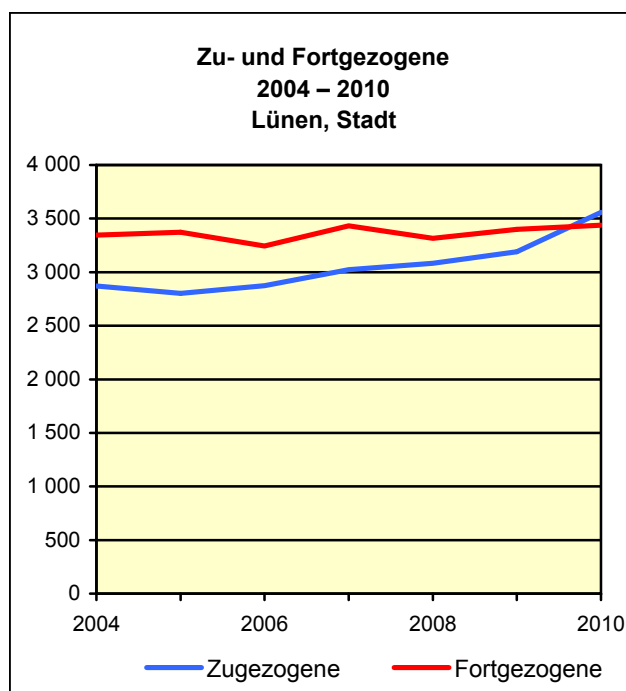

Strukturdaten für

Lünen, Stadt

Fläche (km²): 59,20
 Einwohner: 87 530
 Einwohner je km²: 1 478,6

Information und Technik NRW
 Geschäftsbereich Statistik
 Internet: www.it.nrw.de

Zentraler Informationsdienst:
 Tel.: 0211 9449-2495/2525
 E-Mail: statistik-info@it.nrw.de

Fläche am 31.12.2010 nach Nutzungsarten
in Prozent

Bevölkerungsstand 31.12.1980 – 31.12.2010 in Lünen, Stadt

Bevölkerungsgruppe	1980	1985	1990	1995	2000	2005	2010
Bevölkerung insgesamt	85 883	84 542	87 845	91 592	92 017	90 022	87 530
Weiblich	44 401	44 198	45 584	47 476	47 636	46 500	45 059
Nichtdeutsche ¹⁾	8 359	7 933	9 730	11 870	11 440	10 671	10 110

1) Die Gliederung „deutsch/nichtdeutsch“ ist durch die Reform des Staatsangehörigkeitsrechts vom Juli 1999 ab dem Berichtsjahr 2000 beeinflusst.

Allgemein bildende Schulen am 15.10.2009 in Lünen, Stadt