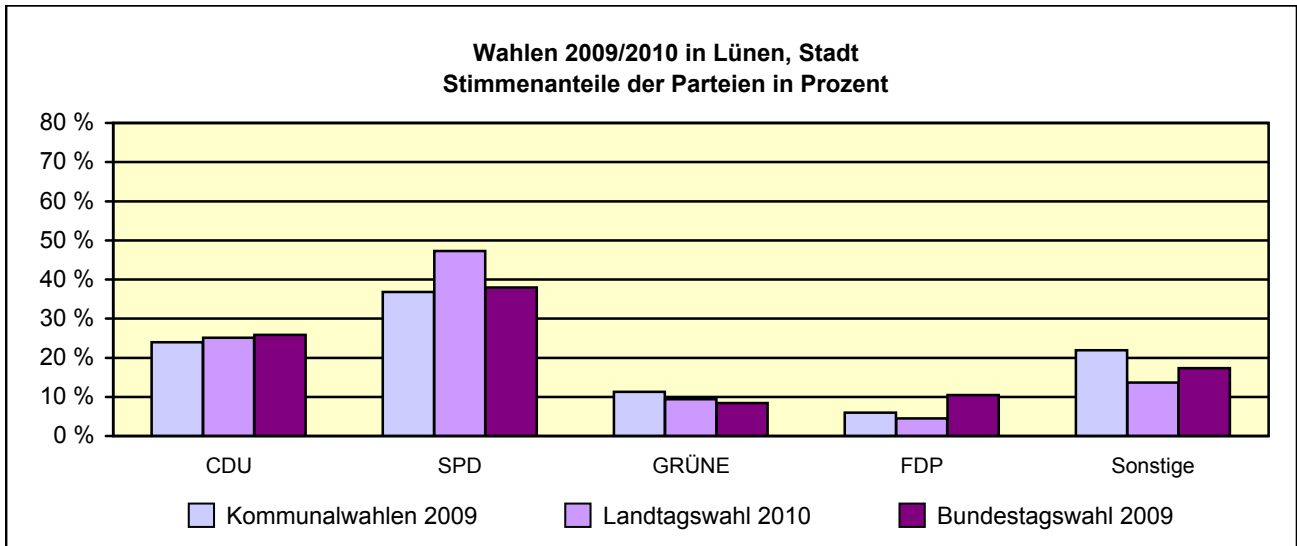

Sozialversicherungspflichtig Beschäftigte am Arbeitsort 30.6.1995 – 30.6.2010 in Lünen, Stadt

Beschäftigungsumfang		1995	2000		2005		2010	
		Anzahl	Anzahl	1995=100	Anzahl	1995=100	Anzahl	1995=100
Insgesamt	a	11 387	11 255	98,8	9 751	85,6	10 937	96,0
	b	8 989	9 030	100,5	8 372	93,1	8 984	99,9
Teilzeitbeschäftigte	a	105	266	253,3	383	364,8	639	608,6
	b	2 615	3 187	121,9	3 271	125,1	3 617	138,3