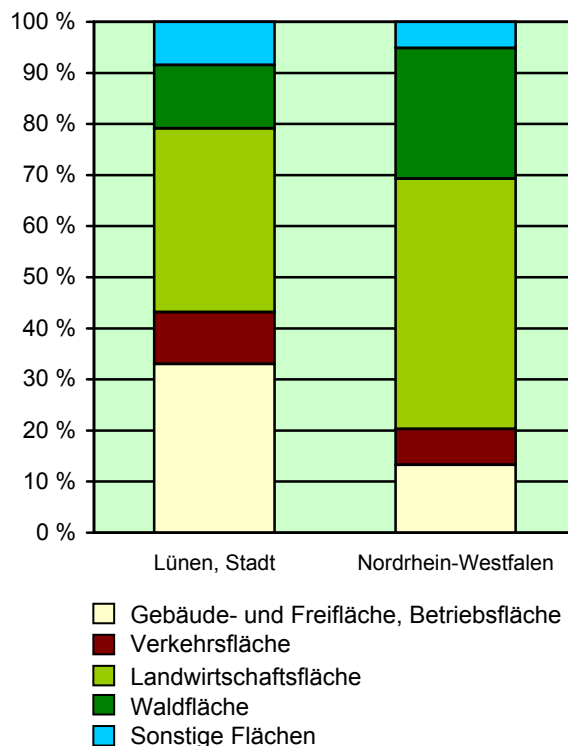

Strukturdaten für

Lünen, Stadt

Fläche (km²): 59,20
 Einwohner: 87 530
 Einwohner je km²: 1 478,6

Information und Technik NRW
 Geschäftsbereich Statistik
 Internet: www.it.nrw.de

Zentraler Informationsdienst:
 Tel.: 0211 9449-2495/2525
 E-Mail: statistik-info@it.nrw.de

Fläche am 31.12.2010 nach Nutzungsarten
in Prozent

Bevölkerungsstand 31.12.1980 – 31.12.2010 in Lünen, Stadt

Bevölkerungsgruppe	1980	1985	1990	1995	2000	2005	2010
Bevölkerung insgesamt	85 883	84 542	87 845	91 592	92 017	90 022	87 530
Weiblich	44 401	44 198	45 584	47 476	47 636	46 500	45 059
Nichtdeutsche ¹⁾	8 359	7 933	9 730	11 870	11 440	10 671	10 110

1) Die Gliederung „deutsch/nichtdeutsch“ ist durch die Reform des Staatsangehörigkeitsrechts vom Juli 1999 ab dem Berichtsjahr 2000 beeinflusst.

Allgemein bildende Schulen am 15.10.2009 in Lünen, Stadt