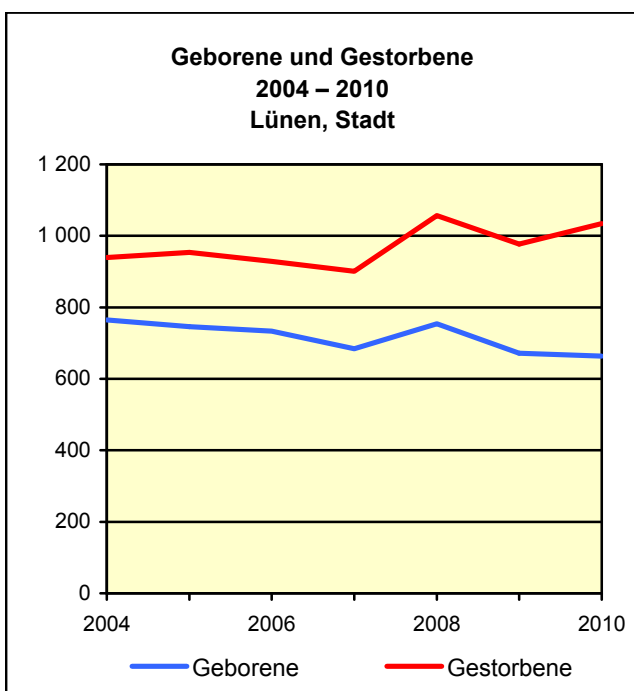

Strukturdaten für

Lünen, Stadt

Fläche (km²): 59,20
 Einwohner: 87 530
 Einwohner je km²: 1 478,6

Information und Technik NRW
 Geschäftsbereich Statistik
 Internet: www.it.nrw.de

Zentraler Informationsdienst:
 Tel.: 0211 9449-2495/2525
 E-Mail: statistik-info@it.nrw.de

Fläche am 31.12.2010 nach Nutzungsarten
in Prozent

Bevölkerungsstand 31.12.1980 – 31.12.2010 in Lünen, Stadt

Bevölkerungsgruppe	1980	1985	1990	1995	2000	2005	2010
Bevölkerung insgesamt	85 883	84 542	87 845	91 592	92 017	90 022	87 530
Weiblich	44 401	44 198	45 584	47 476	47 636	46 500	45 059
Nichtdeutsche ¹⁾	8 359	7 933	9 730	11 870	11 440	10 671	10 110

1) Die Gliederung „deutsch/nichtdeutsch“ ist durch die Reform des Staatsangehörigkeitsrechts vom Juli 1999 ab dem Berichtsjahr 2000 beeinflusst.

Allgemein bildende Schulen am 15.10.2009 in Lünen, Stadt