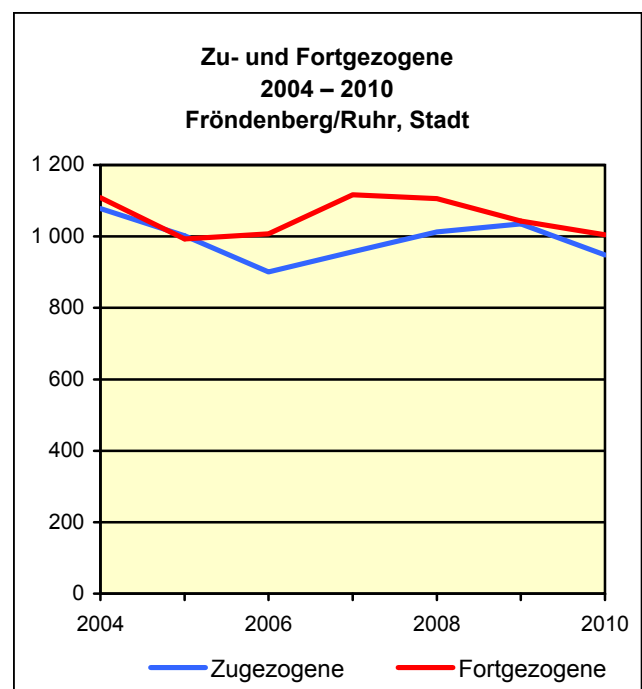

Bevölkerungsstand 31.12.1980 – 31.12.2010 in Fröndenberg/Ruhr, Stadt

Bevölkerungsgruppe	1980	1985	1990	1995	2000	2005	2010
Bevölkerung insgesamt	20 624	20 040	21 252	22 145	22 995	22 903	21 915
Weiblich	10 520	10 225	10 689	11 116	11 646	11 639	11 138
Nichtdeutsche¹⁾	1 652	1 136	1 282	1 872	1 771	1 727	1 462

1) Die Gliederung „deutsch/nichtdeutsch“ ist durch die Reform des Staatsangehörigkeitsrechts vom Juli 1999 ab dem Berichtsjahr 2000 beeinflusst.