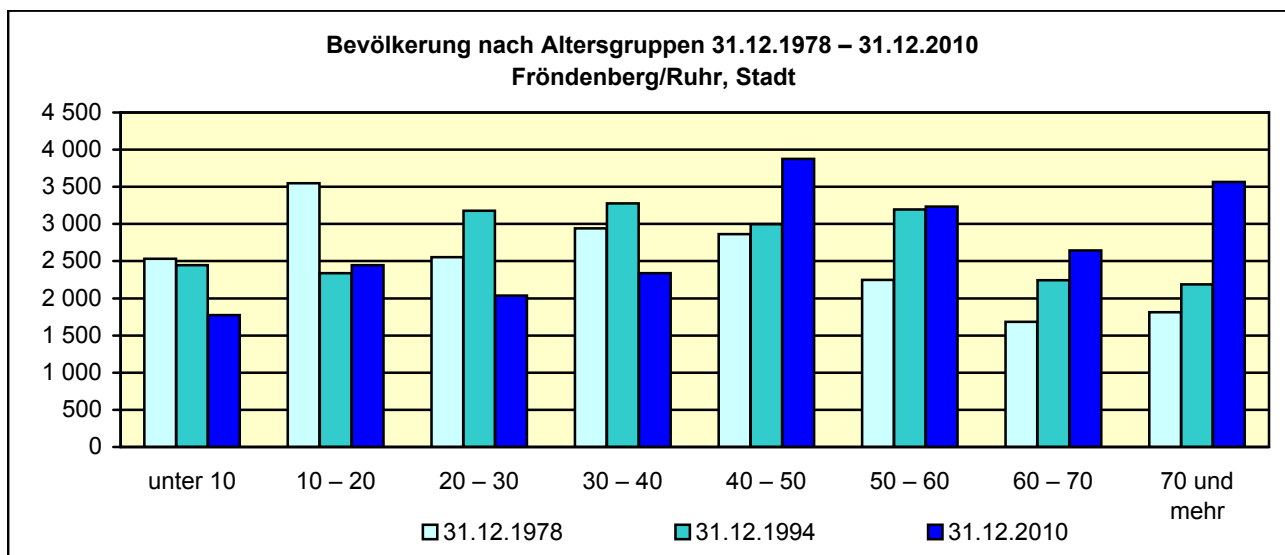

Allgemein bildende Schulen am 15.10.2009 in Fröndenberg/Ruhr, Stadt

Merkmal	Ins-gesamt¹⁾	Grund-schule²⁾	Haupt-schule²⁾	Real-schule	Gymna-sium	Gesamt-schule	Förder-schule
Schulen	6	4	–	–	–	1	1
Schüler/-innen	2 423	834	–	–	–	1 514	75
Ausländeranteil in %	7,0	6,1	–	–	–	7,4	9,3
Verteilung in der 7. Jahrgangsstufe auf die Schulformen in %	100	x	–	–	–	94,1	5,9

1) ggf. einschl. freier Waldorfschulen und Weiterbildungskollegs – 2) ggf. einschl. noch nicht umorganisierter Volksschulen