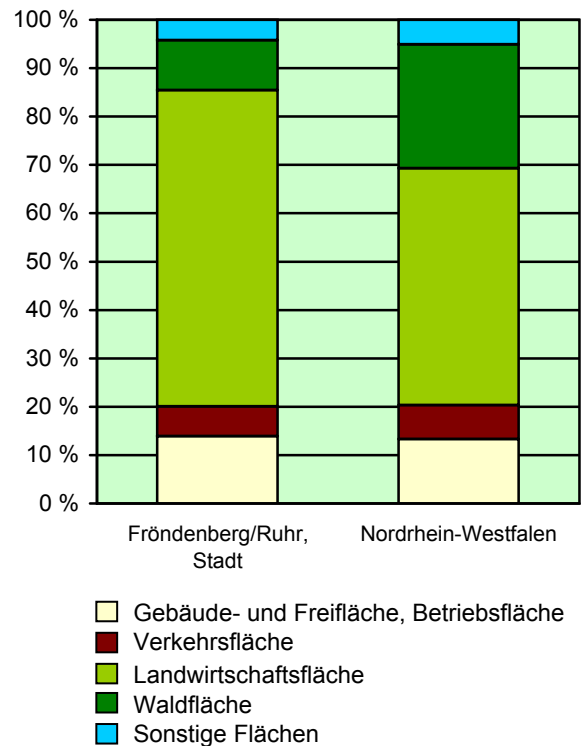

Strukturdaten für

Fröndenberg/Ruhr, Stadt

Fläche (km²): 56,21
 Einwohner: 21 915
 Einwohner je km²: 389,9

Information und Technik NRW
 Geschäftsbereich Statistik
 Internet: www.it.nrw.de

Zentraler Informationsdienst:
 Tel.: 0211 9449-2495/2525
 E-Mail: statistik-info@it.nrw.de

Fläche am 31.12.2010 nach Nutzungsarten in Prozent

Bevölkerungsstand 31.12.1980 – 31.12.2010 in Fröndenberg/Ruhr, Stadt

Bevölkerungsgruppe	1980	1985	1990	1995	2000	2005	2010
Bevölkerung insgesamt	20 624	20 040	21 252	22 145	22 995	22 903	21 915
Weiblich	10 520	10 225	10 689	11 116	11 646	11 639	11 138
Nichtdeutsche ¹⁾	1 652	1 136	1 282	1 872	1 771	1 727	1 462

1) Die Gliederung „deutsch/nichtdeutsch“ ist durch die Reform des Staatsangehörigkeitsrechts vom Juli 1999 ab dem Berichtsjahr 2000 beeinflusst.

Allgemein bildende Schulen am 15.10.2009 in Fröndenberg/Ruhr, Stadt