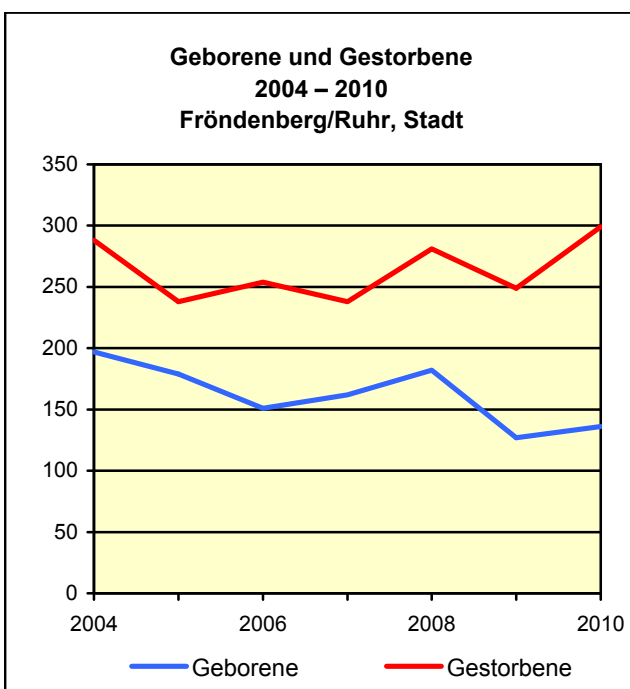

Bevölkerungsstand 31.12.1980 – 31.12.2010 in Fröndenberg/Ruhr, Stadt

Bevölkerungsgruppe	1980	1985	1990	1995	2000	2005	2010
Bevölkerung insgesamt	20 624	20 040	21 252	22 145	22 995	22 903	21 915
Weiblich	10 520	10 225	10 689	11 116	11 646	11 639	11 138
Nichtdeutsche¹⁾	1 652	1 136	1 282	1 872	1 771	1 727	1 462

1) Die Gliederung „deutsch/nichtdeutsch“ ist durch die Reform des Staatsangehörigkeitsrechts vom Juli 1999 ab dem Berichtsjahr 2000 beeinflusst.