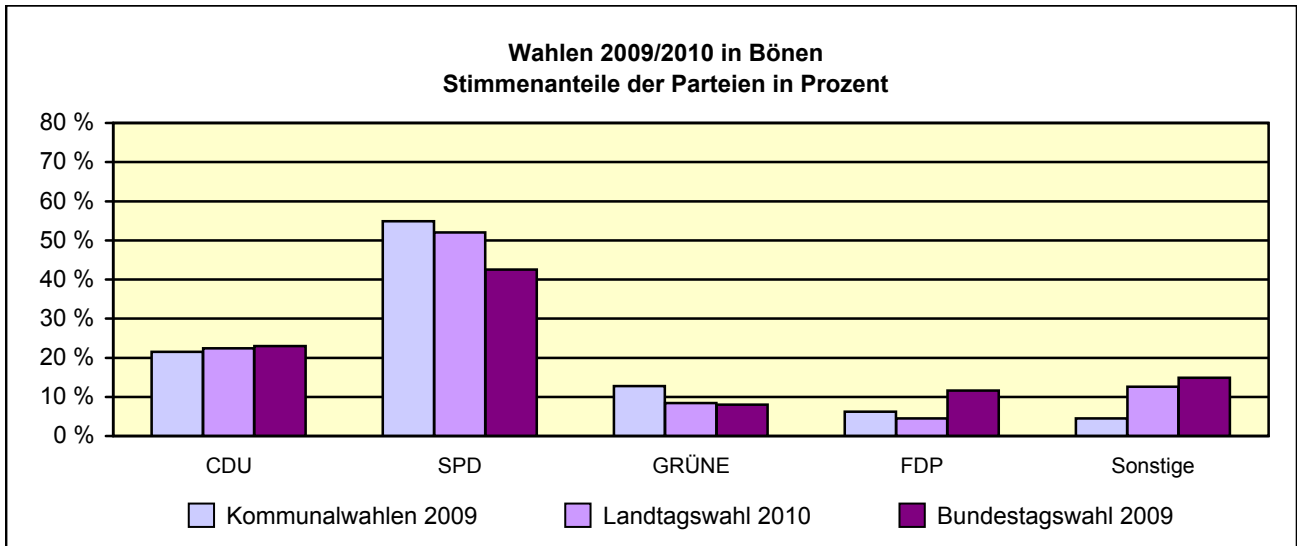

Fläche am 31.12.2010 nach Nutzungsarten in Prozent

Bevölkerungsstand 31.12.1980 – 31.12.2010 in Bönen

Bevölkerungsgruppe	1980	1985	1990	1995	2000	2005	2010
Bevölkerung insgesamt	18 063	17 342	18 391	18 817	19 384	19 181	18 533
Weiblich	9 187	9 037	9 478	9 624	9 943	9 884	9 582
Nichtdeutsche ¹⁾	1 751	1 400	1 656	2 042	2 129	2 070	2 039

1) Die Gliederung „deutsch/nichtdeutsch“ ist durch die Reform des Staatsangehörigkeitsrechts vom Juli 1999 ab dem Berichtsjahr 2000 beeinflusst.

Allgemein bildende Schulen am 15.10.2009 in Bönen

Merkmal	Ins-gesamt ¹⁾	Grund-schule ²⁾	Haupt-schule ²⁾	Real-schule	Gymna-sium	Gesamt-schule	Förder-schule
Schulen	6	3	1	1	1	–	–
Schüler/-innen	2 448	825	336	474	813	–	–
Ausländeranteil in %	10,3	8,2	30,7	12,4	2,7	–	–
Verteilung in der 7. Jahrgangsstufe auf die Schulformen in %	100	x	24,6	37,7	37,7	–	–

1) ggf. einschl. freier Waldorfschulen und Weiterbildungskollegs – 2) ggf. einschl. noch nicht umorganisierter Volksschulen

Sozialversicherungspflichtig Beschäftigte am Arbeitsort 30.6.1995 – 30.6.2010 in Bönen