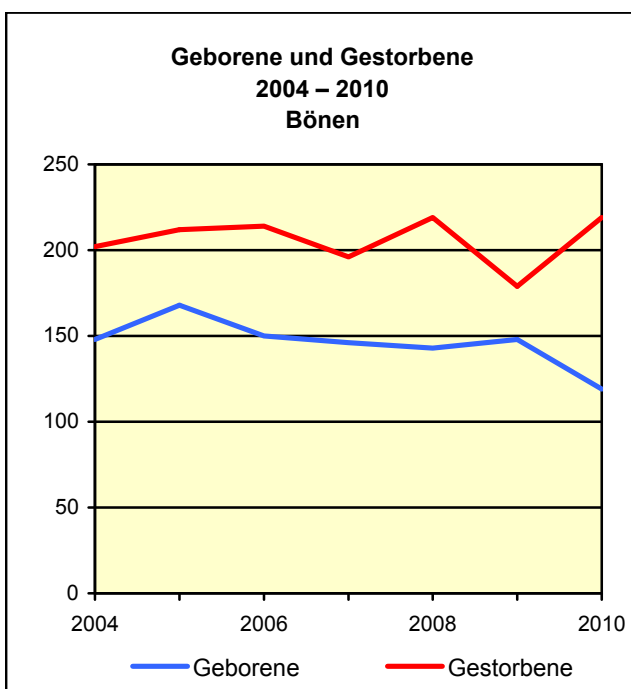

Bevölkerungsstand 31.12.1980 – 31.12.2010 in Bönen

Bevölkerungsgruppe	1980	1985	1990	1995	2000	2005	2010
Bevölkerung insgesamt	18 063	17 342	18 391	18 817	19 384	19 181	18 533
Weiblich	9 187	9 037	9 478	9 624	9 943	9 884	9 582
Nichtdeutsche¹⁾	1 751	1 400	1 656	2 042	2 129	2 070	2 039

1) Die Gliederung „deutsch/nichtdeutsch“ ist durch die Reform des Staatsangehörigkeitsrechts vom Juli 1999 ab dem Berichtsjahr 2000 beeinflusst.