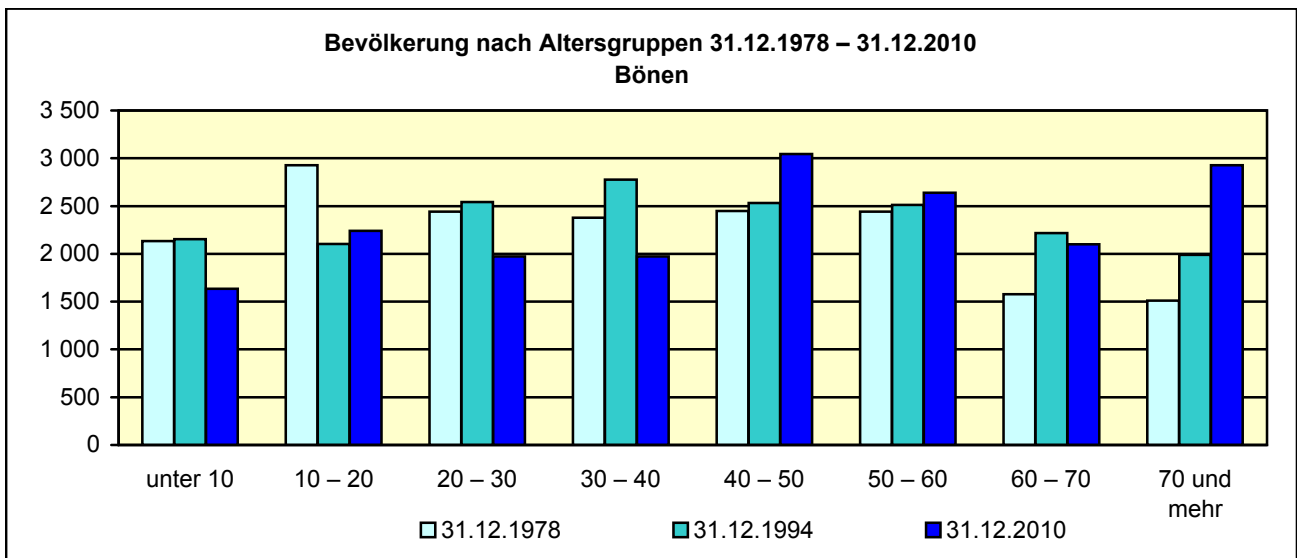

Allgemein bildende Schulen am 15.10.2009 in Bönen

Merkmal	Ins-gesamt¹⁾	Grund-schule²⁾	Haupt-schule²⁾	Real-schule	Gymna-sium	Gesamt-schule	Förder-schule
Schulen	6	3	1	1	1	–	–
Schüler/-innen	2 448	825	336	474	813	–	–
Ausländeranteil in %	10,3	8,2	30,7	12,4	2,7	–	–
Verteilung in der 7. Jahrgangsstufe auf die Schulformen in %	100	x	24,6	37,7	37,7	–	–

1) ggf. einschl. freier Waldorfschulen und Weiterbildungskollegs – 2) ggf. einschl. noch nicht umorganisierter Volksschulen