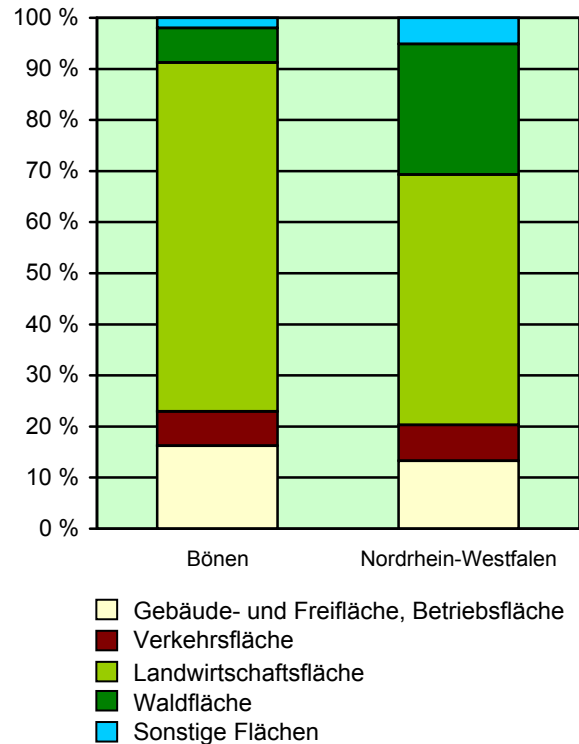

Strukturdaten für

Bönen

Fläche (km²): 38,02
 Einwohner: 18 533
 Einwohner je km²: 487,4

Information und Technik NRW
 Geschäftsbereich Statistik
 Internet: www.it.nrw.de

Zentraler Informationsdienst:
 Tel.: 0211 9449-2495/2525
 E-Mail: statistik-info@it.nrw.de

Fläche am 31.12.2010 nach Nutzungsarten in Prozent

Bevölkerungsstand 31.12.1980 – 31.12.2010 in Bönen

Bevölkerungsgruppe	1980	1985	1990	1995	2000	2005	2010
Bevölkerung insgesamt	18 063	17 342	18 391	18 817	19 384	19 181	18 533
Weiblich	9 187	9 037	9 478	9 624	9 943	9 884	9 582
Nichtdeutsche ¹⁾	1 751	1 400	1 656	2 042	2 129	2 070	2 039

1) Die Gliederung „deutsch/nichtdeutsch“ ist durch die Reform des Staatsangehörigkeitsrechts vom Juli 1999 ab dem Berichtsjahr 2000 beeinflusst.

Allgemein bildende Schulen am 15.10.2009 in Bönen

Merkmal	Ins-gesamt ¹⁾	Grund-schule ²⁾	Haupt-schule ²⁾	Real-schule	Gymna-sium	Gesamt-schule	Förder-schule
Schulen	6	3	1	1	1	–	–
Schüler/-innen	2 448	825	336	474	813	–	–
Ausländeranteil in %	10,3	8,2	30,7	12,4	2,7	–	–
Verteilung in der 7. Jahrgangsstufe auf die Schulformen in %	100	x	24,6	37,7	37,7	–	–