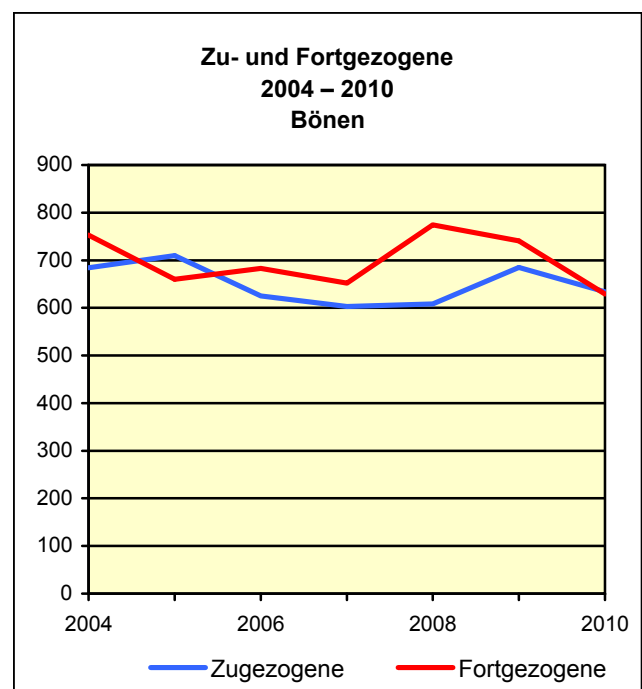

Bevölkerungsstand 31.12.1980 – 31.12.2010 in Bönen

Bevölkerungsgruppe	1980	1985	1990	1995	2000	2005	2010
Bevölkerung insgesamt	18 063	17 342	18 391	18 817	19 384	19 181	18 533
Weiblich	9 187	9 037	9 478	9 624	9 943	9 884	9 582
Nichtdeutsche¹⁾	1 751	1 400	1 656	2 042	2 129	2 070	2 039

1) Die Gliederung „deutsch/nichtdeutsch“ ist durch die Reform des Staatsangehörigkeitsrechts vom Juli 1999 ab dem Berichtsjahr 2000 beeinflusst.