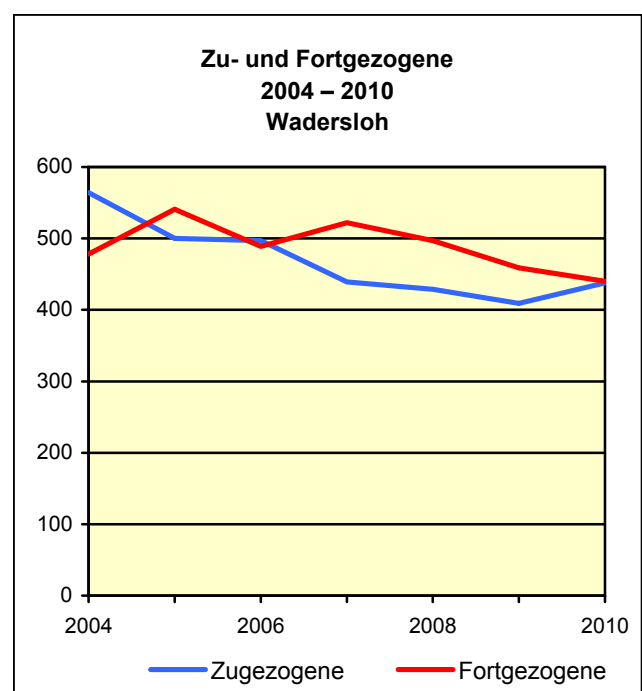

Bevölkerungsstand 31.12.1980 – 31.12.2010 in Wadersloh

Bevölkerungsgruppe	1980	1985	1990	1995	2000	2005	2010
Bevölkerung insgesamt	11 085	11 214	12 121	12 944	13 203	13 118	12 596
Weiblich	5 635	5 793	6 136	6 527	6 633	6 550	6 314
Nichtdeutsche¹⁾	432	427	410	580	574	529	452

1) Die Gliederung „deutsch/nichtdeutsch“ ist durch die Reform des Staatsangehörigkeitsrechts vom Juli 1999 ab dem Berichtsjahr 2000 beeinflusst.