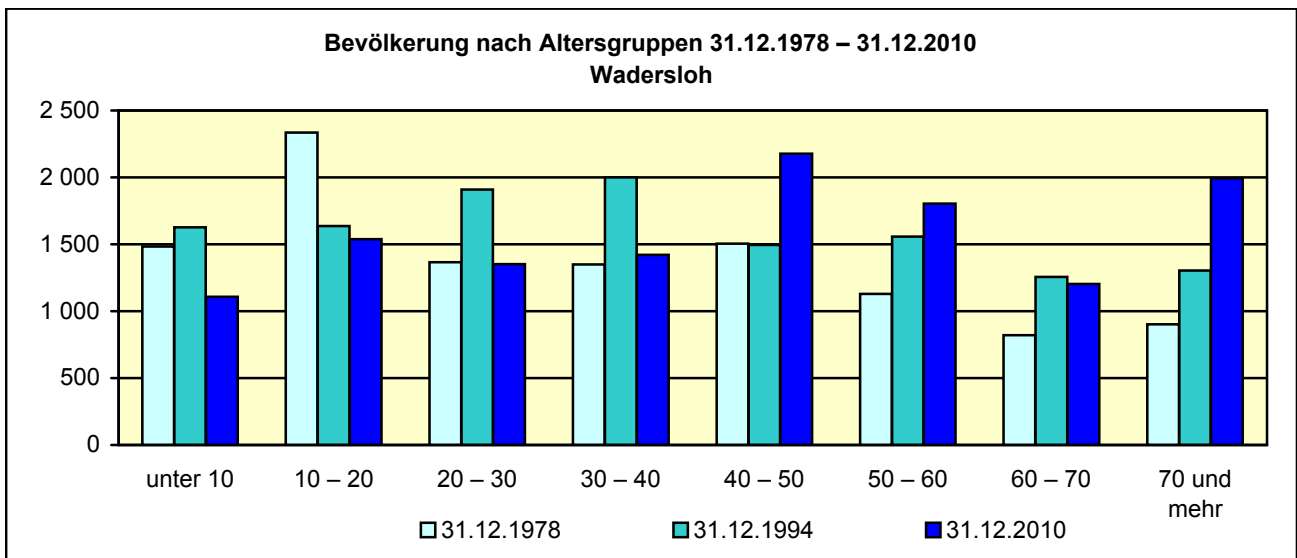

Allgemein bildende Schulen am 15.10.2009 in Wadersloh

Merkmal	Ins- gesamt¹⁾	Grund- schule²⁾	Haupt- schule²⁾	Real- schule	Gymna- sium	Gesamt- schule	Förder- schule
Schulen	6	3	1	1	1	-	-
Schüler/-innen	1 982	529	268	372	813	-	-
Ausländeranteil in %	1,8	2,3	4,9	1,3	0,6	-	-
Verteilung in der 7. Jahrgangsstufe auf die Schulformen in %	100	x	21,8	31,0	47,2	-	-

1) ggf. einschl. freier Waldorfschulen und Weiterbildungskollegs – 2) ggf. einschl. noch nicht umorganisierter Volksschulen