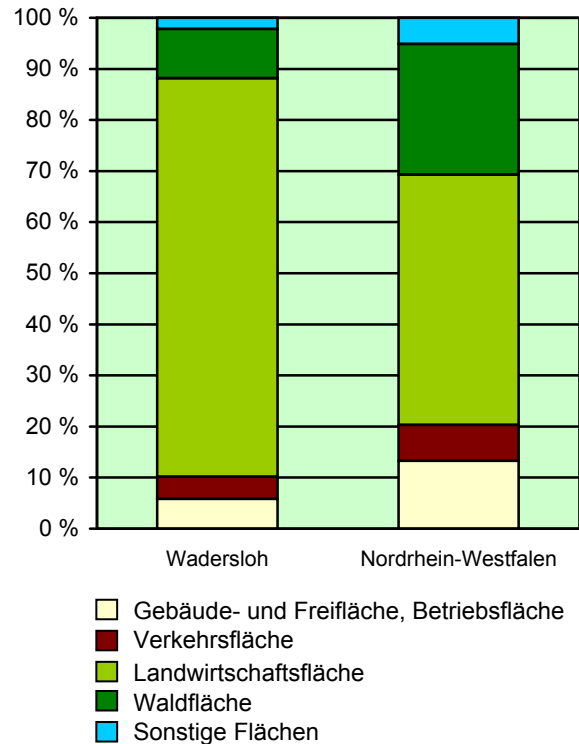

Strukturdaten für

Wadersloh

Fläche (km²): 117,03
 Einwohner: 12 596
 Einwohner je km²: 107,6

Information und Technik NRW
 Geschäftsbereich Statistik
 Internet: www.it.nrw.de

Zentraler Informationsdienst:
 Tel.: 0211 9449-2495/2525
 E-Mail: statistik-info@it.nrw.de

Fläche am 31.12.2010 nach Nutzungsarten
in Prozent

Bevölkerungsstand 31.12.1980 – 31.12.2010 in Wadersloh

Bevölkerungsgruppe	1980	1985	1990	1995	2000	2005	2010
Bevölkerung insgesamt	11 085	11 214	12 121	12 944	13 203	13 118	12 596
Weiblich	5 635	5 793	6 136	6 527	6 633	6 550	6 314
Nichtdeutsche ¹⁾	432	427	410	580	574	529	452

1) Die Gliederung „deutsch/nichtdeutsch“ ist durch die Reform des Staatsangehörigkeitsrechts vom Juli 1999 ab dem Berichtsjahr 2000 beeinflusst.

Allgemein bildende Schulen am 15.10.2009 in Wadersloh

Merkmal	Ins- gesamt ¹⁾	Grund- schule ²⁾	Haupt- schule ²⁾	Real- schule	Gymna- sium	Gesamt- schule	Förder- schule
Schulen	6	3	1	1	1	-	-
Schüler/-innen	1 982	529	268	372	813	-	-
Ausländeranteil in %	1,8	2,3	4,9	1,3	0,6	-	-
Verteilung in der 7. Jahrgangsstufe auf die Schulformen in %	100	x	21,8	31,0	47,2	-	-