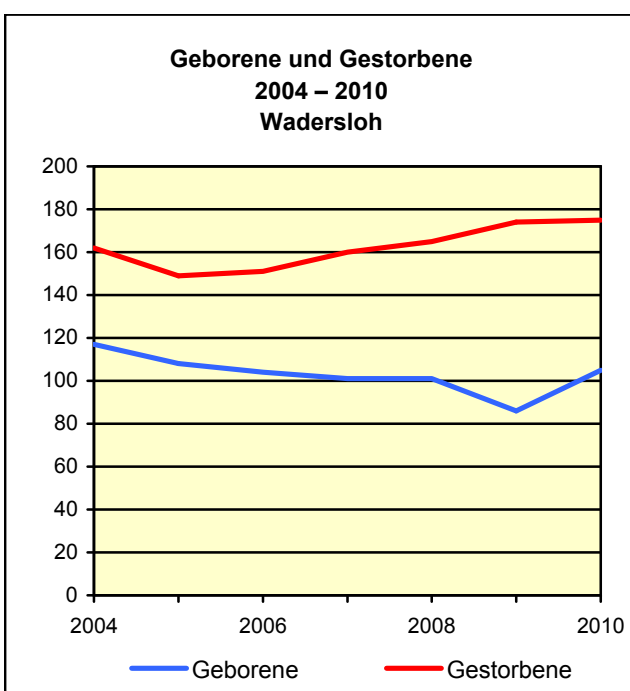

Bevölkerungsstand 31.12.1980 – 31.12.2010 in Wadersloh

Bevölkerungsgruppe	1980	1985	1990	1995	2000	2005	2010
Bevölkerung insgesamt	11 085	11 214	12 121	12 944	13 203	13 118	12 596
Weiblich	5 635	5 793	6 136	6 527	6 633	6 550	6 314
Nichtdeutsche¹⁾	432	427	410	580	574	529	452

1) Die Gliederung „deutsch/nichtdeutsch“ ist durch die Reform des Staatsangehörigkeitsrechts vom Juli 1999 ab dem Berichtsjahr 2000 beeinflusst.