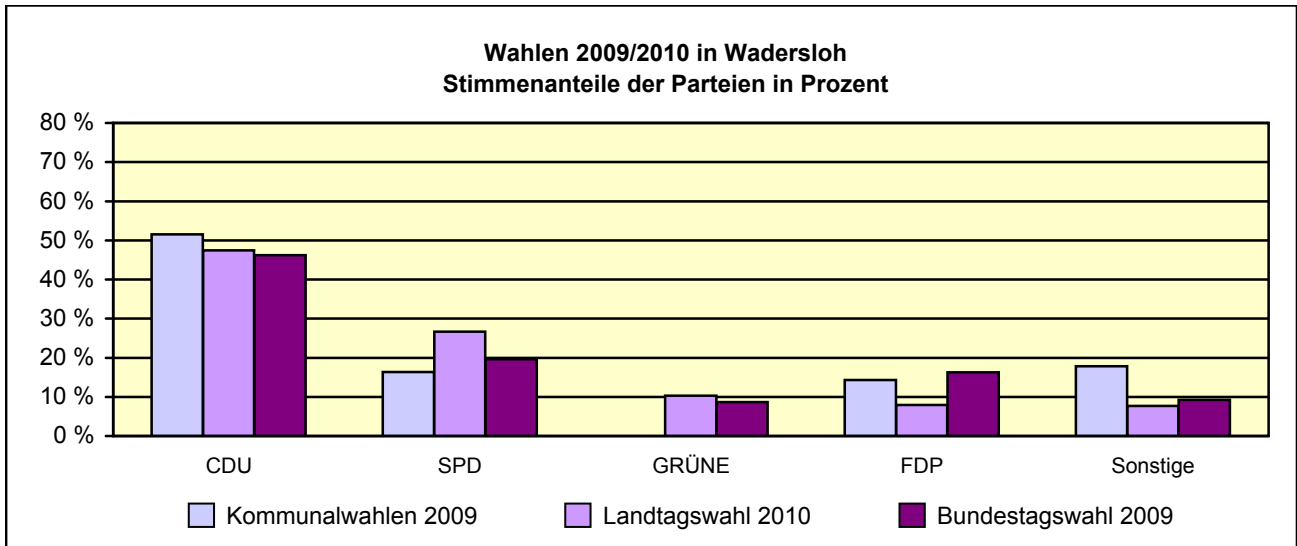

Fläche am 31.12.2010 nach Nutzungsarten
in Prozent

Bevölkerungsstand 31.12.1980 – 31.12.2010 in Wadersloh

Bevölkerungsgruppe	1980	1985	1990	1995	2000	2005	2010
Bevölkerung insgesamt	11 085	11 214	12 121	12 944	13 203	13 118	12 596
Weiblich	5 635	5 793	6 136	6 527	6 633	6 550	6 314
Nichtdeutsche ¹⁾	432	427	410	580	574	529	452

1) Die Gliederung „deutsch/nichtdeutsch“ ist durch die Reform des Staatsangehörigkeitsrechts vom Juli 1999 ab dem Berichtsjahr 2000 beeinflusst.

Allgemein bildende Schulen am 15.10.2009 in Wadersloh

Merkmal	Ins- gesamt ¹⁾	Grund- schule ²⁾	Haupt- schule ²⁾	Real- schule	Gymna- sium	Gesamt- schule	Förder- schule
Schulen	6	3	1	1	1	-	-
Schüler/-innen	1 982	529	268	372	813	-	-
Ausländeranteil in %	1,8	2,3	4,9	1,3	0,6	-	-
Verteilung in der 7. Jahrgangsstufe auf die Schulformen in %	100	x	21,8	31,0	47,2	-	-

1) ggf. einschl. freier Waldorfschulen und Weiterbildungskollegs – 2) ggf. einschl. noch nicht umorganisierter Volksschulen

Sozialversicherungspflichtig Beschäftigte am Arbeitsort 30.6.1995 – 30.6.2010 in Wadersloh