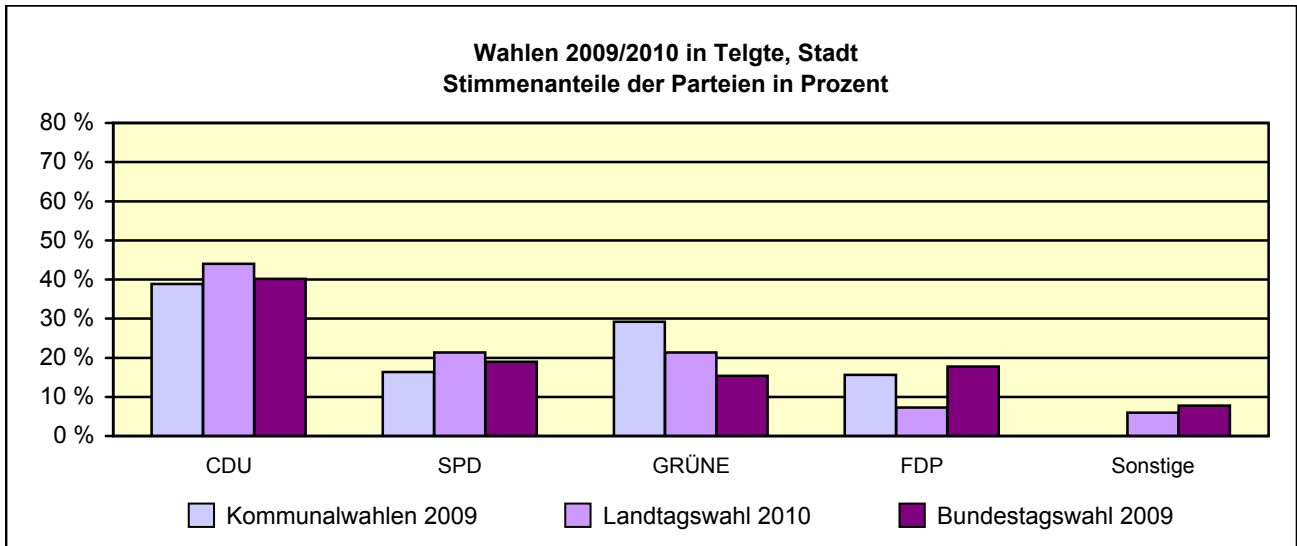

Sozialversicherungspflichtig Beschäftigte am Arbeitsort 30.6.1995 – 30.6.2010 in Telgte, Stadt

Beschäftigungsumfang	1995	2000		2005		2010		
		Anzahl	1995=100	Anzahl	1995=100	Anzahl	1995=100	
Insgesamt	a	2 460	2 450	99,6	2 491	101,3	2 877	117,0
	b	1 975	2 136	108,2	2 237	113,3	2 556	129,4
Teilzeitbeschäftigte	a	47	78	166,0	110	234,0	128	272,3
	b	434	573	132,0	719	165,7	837	192,9