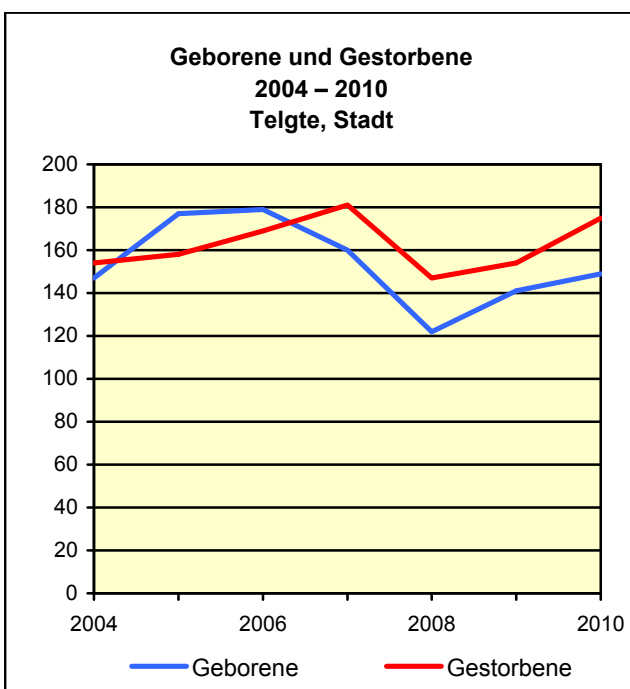

Strukturdaten für

Telgte, Stadt

Fläche (km²): 90,70
 Einwohner: 19 114
 Einwohner je km²: 210,7

Information und Technik NRW
 Geschäftsbereich Statistik
 Internet: www.it.nrw.de

Zentraler Informationsdienst:
 Tel.: 0211 9449-2495/2525
 E-Mail: statistik-info@it.nrw.de

Fläche am 31.12.2010 nach Nutzungsarten
in Prozent

Bevölkerungsstand 31.12.1980 – 31.12.2010 in Telgte, Stadt

Bevölkerungsgruppe	1980	1985	1990	1995	2000	2005	2010
Bevölkerung insgesamt	16 253	16 663	17 358	18 472	18 992	19 528	19 114
Weiblich	8 582	8 753	9 028	9 518	9 850	10 057	9 774
Nichtdeutsche ¹⁾	683	665	782	1 157	1 116	1 083	954

1) Die Gliederung „deutsch/nichtdeutsch“ ist durch die Reform des Staatsangehörigkeitsrechts vom Juli 1999 ab dem Berichtsjahr 2000 beeinflusst.

Allgemein bildende Schulen am 15.10.2009 in Telgte, Stadt