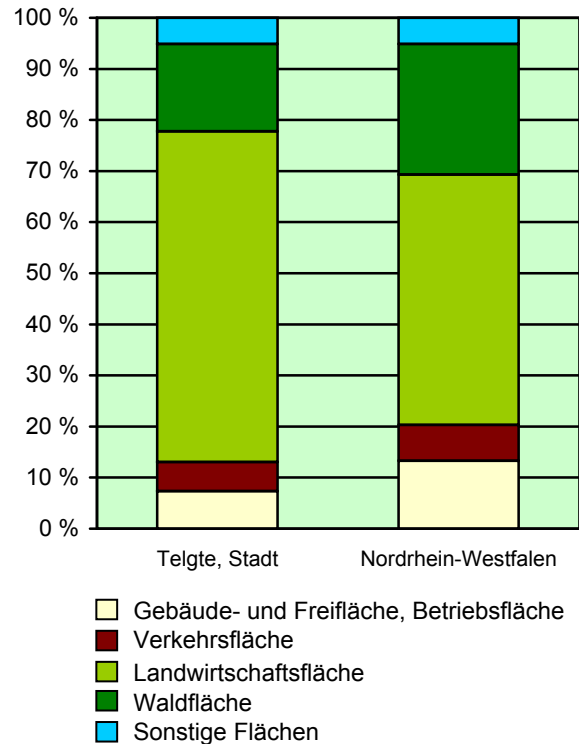

Strukturdaten für

Telgte, Stadt

Fläche (km²): 90,70
 Einwohner: 19 114
 Einwohner je km²: 210,7

Information und Technik NRW
 Geschäftsbereich Statistik
 Internet: www.it.nrw.de

Zentraler Informationsdienst:
 Tel.: 0211 9449-2495/2525
 E-Mail: statistik-info@it.nrw.de

Fläche am 31.12.2010 nach Nutzungsarten
in Prozent

Bevölkerungsstand 31.12.1980 – 31.12.2010 in Telgte, Stadt

Bevölkerungsgruppe	1980	1985	1990	1995	2000	2005	2010
Bevölkerung insgesamt	16 253	16 663	17 358	18 472	18 992	19 528	19 114
Weiblich	8 582	8 753	9 028	9 518	9 850	10 057	9 774
Nichtdeutsche ¹⁾	683	665	782	1 157	1 116	1 083	954

1) Die Gliederung „deutsch/nichtdeutsch“ ist durch die Reform des Staatsangehörigkeitsrechts vom Juli 1999 ab dem Berichtsjahr 2000 beeinflusst.

Allgemein bildende Schulen am 15.10.2009 in Telgte, Stadt