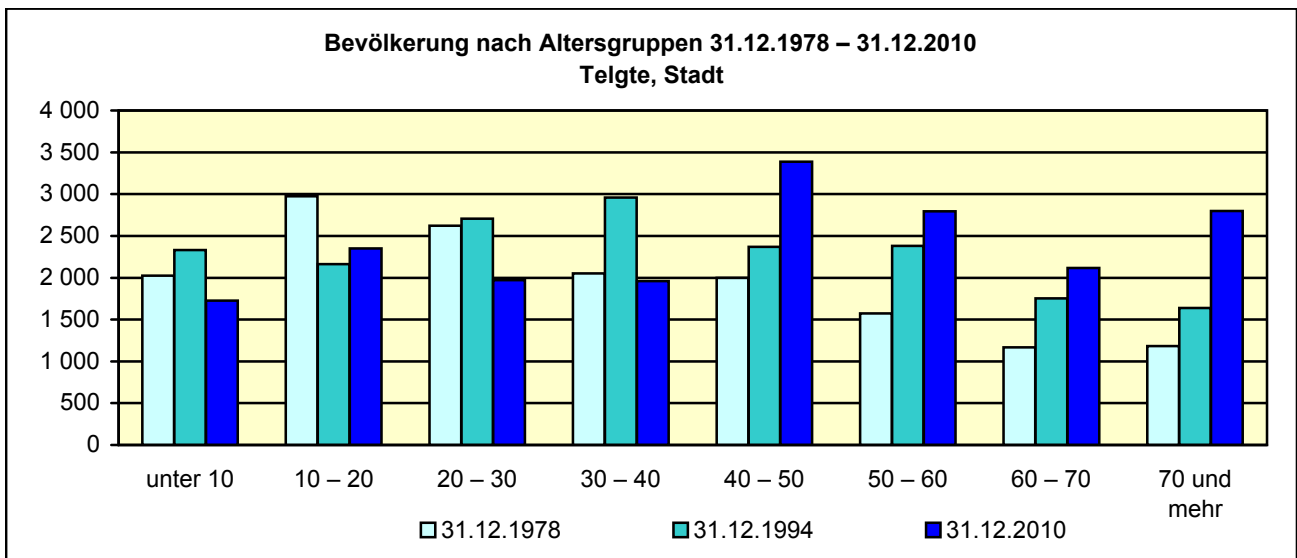

Allgemein bildende Schulen am 15.10.2009 in Telgte, Stadt

Merkmal	Ins- gesamt¹⁾	Grund- schule²⁾	Haupt- schule²⁾	Real- schule	Gymna- sium	Gesamt- schule	Förder- schule
Schulen	7	4	1	1	1	-	-
Schüler/-innen	2 543	851	249	536	907	-	-
Ausländeranteil in %	5,3	8,7	16,1	3,4	0,2	-	-
Verteilung in der 7. Jahrgangsstufe auf die Schulformen in %	100	x	13,6	42,6	43,8	-	-

1) ggf. einschl. freier Waldorfschulen und Weiterbildungskollegs – 2) ggf. einschl. noch nicht umorganisierter Volksschulen