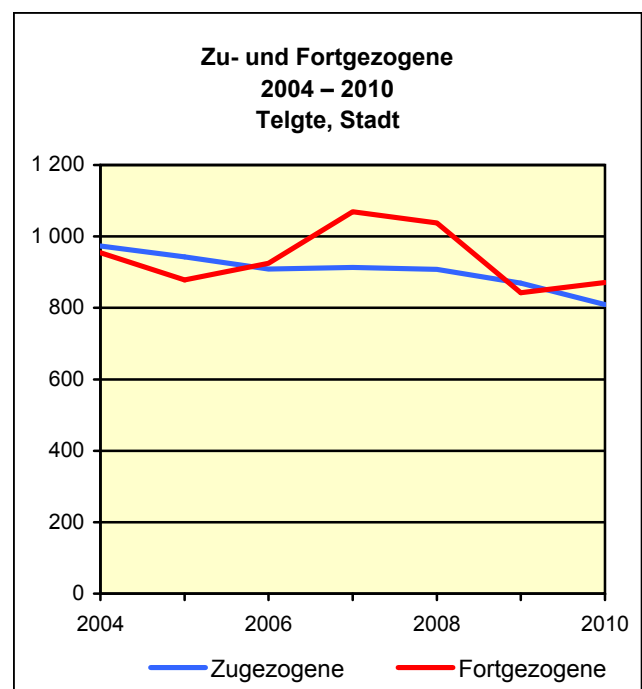

Strukturdaten für

Telgte, Stadt

Fläche (km²): 90,70
 Einwohner: 19 114
 Einwohner je km²: 210,7

Information und Technik NRW
 Geschäftsbereich Statistik
 Internet: www.it.nrw.de

Zentraler Informationsdienst:
 Tel.: 0211 9449-2495/2525
 E-Mail: statistik-info@it.nrw.de

Fläche am 31.12.2010 nach Nutzungsarten
in Prozent

Bevölkerungsstand 31.12.1980 – 31.12.2010 in Telgte, Stadt

Bevölkerungsgruppe	1980	1985	1990	1995	2000	2005	2010
Bevölkerung insgesamt	16 253	16 663	17 358	18 472	18 992	19 528	19 114
Weiblich	8 582	8 753	9 028	9 518	9 850	10 057	9 774
Nichtdeutsche ¹⁾	683	665	782	1 157	1 116	1 083	954

1) Die Gliederung „deutsch/nichtdeutsch“ ist durch die Reform des Staatsangehörigkeitsrechts vom Juli 1999 ab dem Berichtsjahr 2000 beeinflusst.

Allgemein bildende Schulen am 15.10.2009 in Telgte, Stadt