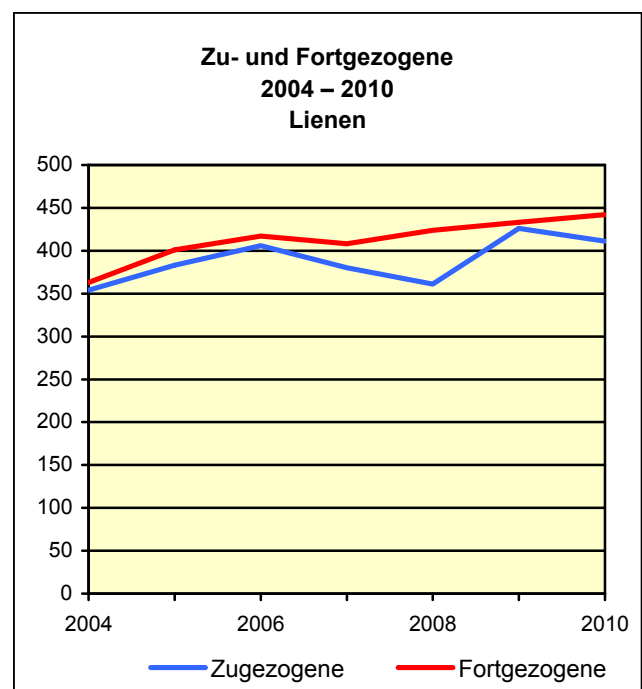

Bevölkerungsstand 31.12.1980 – 31.12.2010 in Lienen

Bevölkerungsgruppe	1980	1985	1990	1995	2000	2005	2010
Bevölkerung insgesamt	7 707	7 736	8 194	8 575	9 045	8 822	8 578
Weiblich	3 984	3 955	4 120	4 279	4 529	4 381	4 274
Nichtdeutsche¹⁾	204	191	286	299	287	234	259

1) Die Gliederung „deutsch/nichtdeutsch“ ist durch die Reform des Staatsangehörigkeitsrechts vom Juli 1999 ab dem Berichtsjahr 2000 beeinflusst.