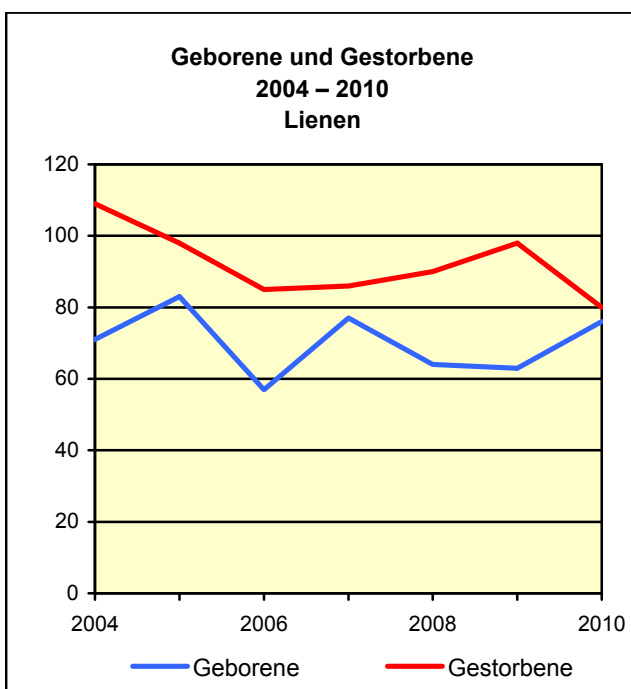

Bevölkerungsstand 31.12.1980 – 31.12.2010 in Lienen

Bevölkerungsgruppe	1980	1985	1990	1995	2000	2005	2010
Bevölkerung insgesamt	7 707	7 736	8 194	8 575	9 045	8 822	8 578
Weiblich	3 984	3 955	4 120	4 279	4 529	4 381	4 274
Nichtdeutsche¹⁾	204	191	286	299	287	234	259

1) Die Gliederung „deutsch/nichtdeutsch“ ist durch die Reform des Staatsangehörigkeitsrechts vom Juli 1999 ab dem Berichtsjahr 2000 beeinflusst.