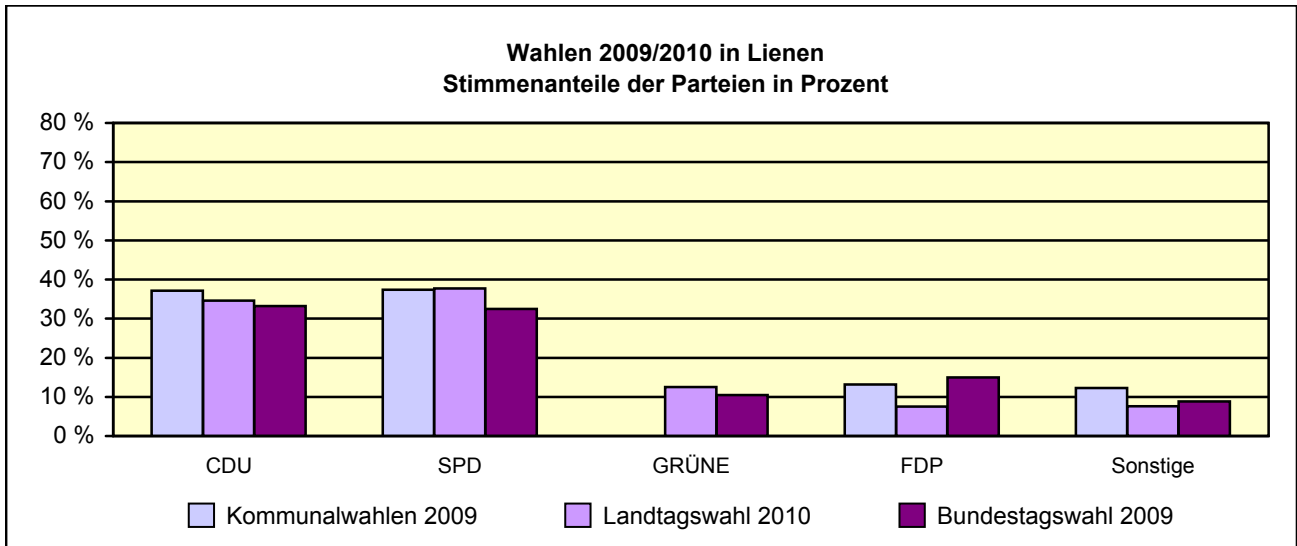

Fläche am 31.12.2010 nach Nutzungsarten
in Prozent

Bevölkerungsstand 31.12.1980 – 31.12.2010 in Lienen

Bevölkerungsgruppe	1980	1985	1990	1995	2000	2005	2010
Bevölkerung insgesamt	7 707	7 736	8 194	8 575	9 045	8 822	8 578
Weiblich	3 984	3 955	4 120	4 279	4 529	4 381	4 274
Nichtdeutsche ¹⁾	204	191	286	299	287	234	259

1) Die Gliederung „deutsch/nichtdeutsch“ ist durch die Reform des Staatsangehörigkeitsrechts vom Juli 1999 ab dem Berichtsjahr 2000 beeinflusst.

Allgemein bildende Schulen am 15.10.2009 in Lienen

Merkmal	Ins-gesamt ¹⁾	Grund-schule ²⁾	Haupt-schule ²⁾	Real-schule	Gymna-sium	Gesamt-schule	Förder-schule
Schulen	3	2	1	-	-	-	-
Schüler/-innen	493	327	166	-	-	-	-
Ausländeranteil in %	4,3	2,8	7,2	-	-	-	-
Verteilung in der 7. Jahrgangsstufe auf die Schulformen in %	100	x	100,0	-	-	-	-

1) ggf. einschl. freier Waldorfschulen und Weiterbildungskollegs – 2) ggf. einschl. noch nicht umorganisierter Volksschulen

Sozialversicherungspflichtig Beschäftigte am Arbeitsort 30.6.1995 – 30.6.2010 in Lienen