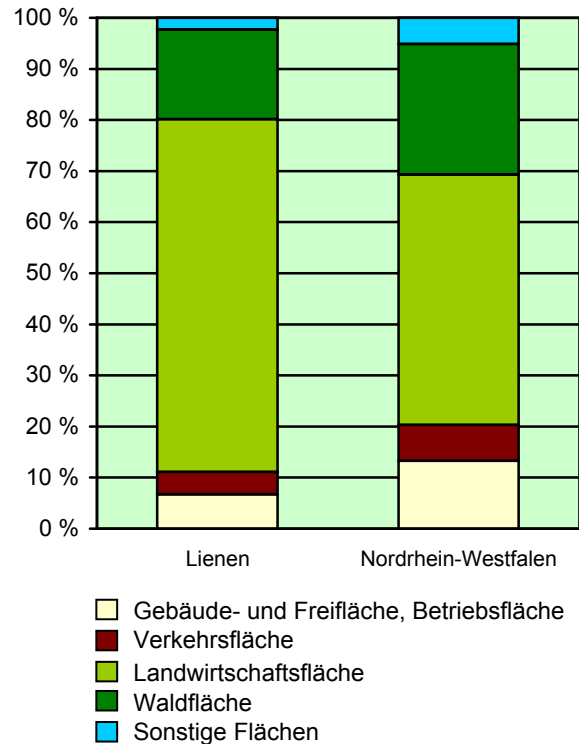

Strukturdaten für

Lienen

Fläche (km²): 73,34
 Einwohner: 8 578
 Einwohner je km²: 117,0

Information und Technik NRW
 Geschäftsbereich Statistik
 Internet: www.it.nrw.de

Zentraler Informationsdienst:
 Tel.: 0211 9449-2495/2525
 E-Mail: statistik-info@it.nrw.de

Fläche am 31.12.2010 nach Nutzungsarten
in Prozent

Bevölkerungsstand 31.12.1980 – 31.12.2010 in Lienen

Bevölkerungsgruppe	1980	1985	1990	1995	2000	2005	2010
Bevölkerung insgesamt	7 707	7 736	8 194	8 575	9 045	8 822	8 578
Weiblich	3 984	3 955	4 120	4 279	4 529	4 381	4 274
Nichtdeutsche ¹⁾	204	191	286	299	287	234	259

1) Die Gliederung „deutsch/nichtdeutsch“ ist durch die Reform des Staatsangehörigkeitsrechts vom Juli 1999 ab dem Berichtsjahr 2000 beeinflusst.

Allgemein bildende Schulen am 15.10.2009 in Lienen

Merkmal	Ins-gesamt ¹⁾	Grund-schule ²⁾	Haupt-schule ²⁾	Real-schule	Gymna-sium	Gesamt-schule	Förder-schule
Schulen	3	2	1	-	-	-	-
Schüler/-innen	493	327	166	-	-	-	-
Ausländeranteil in %	4,3	2,8	7,2	-	-	-	-
Verteilung in der 7. Jahrgangsstufe auf die Schulformen in %	100	x	100,0	-	-	-	-