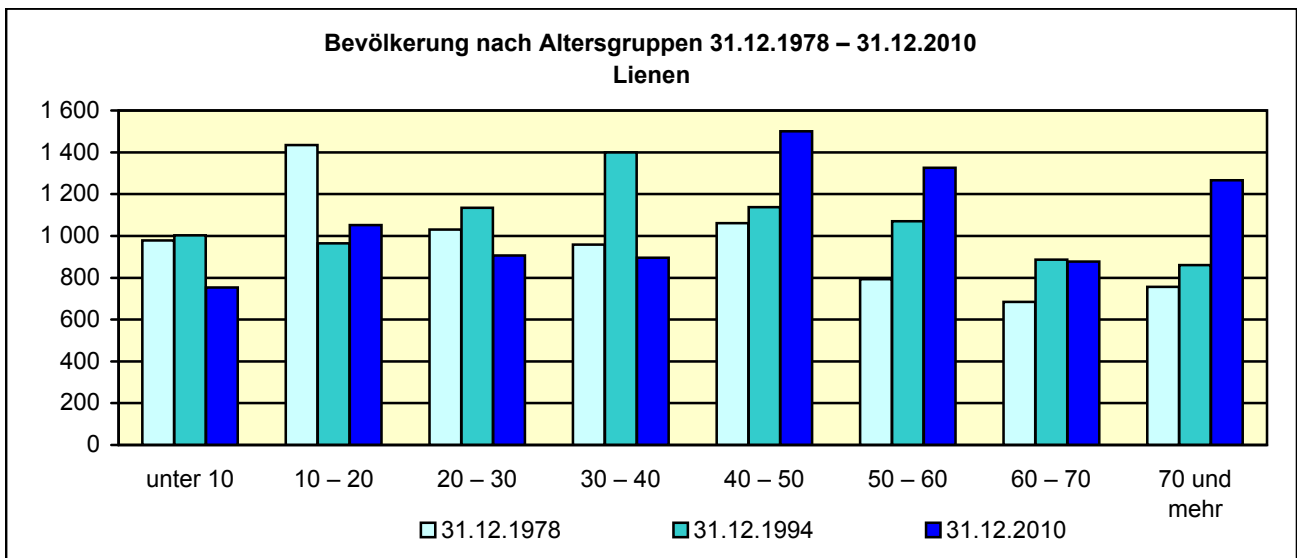

Allgemein bildende Schulen am 15.10.2009 in Lienen

Merkmal	Ins-gesamt¹⁾	Grund-schule²⁾	Haupt-schule²⁾	Real-schule	Gymna-sium	Gesamt-schule	Förder-schule
Schulen	3	2	1	-	-	-	-
Schüler/-innen	493	327	166	-	-	-	-
Ausländeranteil in %	4,3	2,8	7,2	-	-	-	-
Verteilung in der 7. Jahrgangsstufe auf die Schulformen in %	100	x	100,0	-	-	-	-

1) ggf. einschl. freier Waldorfschulen und Weiterbildungskollegs – 2) ggf. einschl. noch nicht umorganisierter Volksschulen